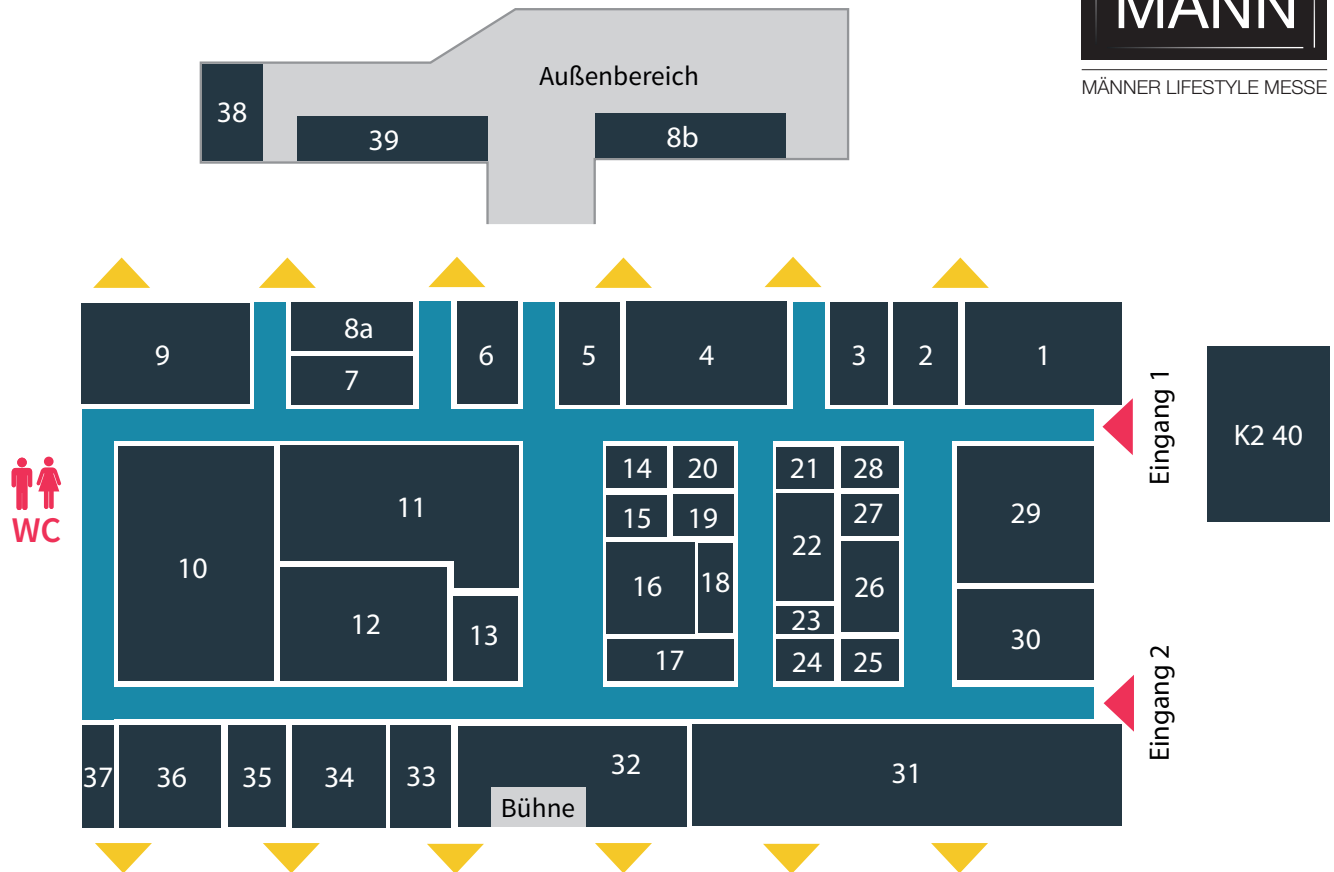

AUSSTELLERPLAN MGC Messe Wien

04. - 06. MAI 2018

Bei diesem Standplan handelt es sich lediglich um eine Skizze und keine maßstabsgetreue Zeichnung. Abweichungen vorbehalten.

- | | |
|---|--|
| 1 Maserati by Pappas 43 m ² (8 x 5,4 m) | 21 Tres Hombres Austria 6 m ² (3 x 2 m) |
| 2 Miniwohnwagen 16 m ² (3 x 5,4 m) | 22 Windobona 13,5 m ² (4,5 x 3 m) |
| 3 Xdream holidays Helikopter Skiing 16 m ² (3 x 5,4 m) | 23 Bob.ber-Fashion-Store 4 m ² (1,5 x 3 m) |
| 4 Tesla 43 m ² (8 x 5,4 m) + Außenstand vor dem Messeingang | 24 Viennaflight Flugsimulatorenzentrum Wien 6 m ² (3 x 2 m) |
| 5 EspressoMobil 16 m ² (3 x 5,4 m) | 25 Geistreich 6 m ² (3 x 2 m) |
| 6 Wonder Waffles 16 m ² (3 x 5,4 m) | 26 Frisiersalon Andre 12 m ² (4 x 3 m) |
| 7 Geberit 16 m ² (6 x 2,7 m) | 27 Corradi GesmbH - Kultviert der Männerpflegesalon 6 m ² (2 x 3 m) |
| 8 a + b Unser Österreichisches Bundesheer „zusammen stark“: Indoor 16 m ² (6 x 2,7 m) + Outdoor | 28 Bestattungsmuseum Wien 6 m ² (3 x 2 m) |
| 9 Radatz schmeckt 48 m ² (9 x 5,4 m) | 29 Classics Unlimited 24 m ² (6 x 4 m) |
| 10 cashback world 92 m ² (11,5 x 8 m) | 30 Weinkeller-Willendorf, Weinseminare und Eventgastronomie 24 m ² (6 x 4 m) |
| 11 Finanzfuchsgruppe 59,4 m ² (5,75 x 11 m) | 31 DS Automobiles 100 m ² (19 x 5,4 m) |
| 12 Race-Event 46 m ² (5,75 x 8 m) | 32 LG 59 m ² (11 x 5,4 m) |
| 13 Busch Billards & Sports, Ihr Lieferant für den außergewöhnlichen Billard- & Esstisch 8 m ² (3 x 2,7 m) | 33 I EAT VIENNA 16 m ² (3 x 5,4 m) |
| 14 KawecoPen 6 m ² (3 x 2 m) | 34 cosmos MANN Relax Lounge 22 m ² (4 x 5,4 m) |
| 15 Helikopter-Tours 6 m ² (2 x 3 m) | 35 Riesendart Zone 22 m ² (4 x 5,4 m) |
| 16 MAD7 16 m ² (4 x 4 m) | 36 Retyred Original 20 m ² (5 x 4 m) |
| 17 ZÜNDWERK - Harley-Davidson Center und ZÜNDWERK 12 m ² (6 x 2 m) | 37 cosmos MANN Fotobox |
| 18 Wiener 8 m ² (4 x 2 m) | 38 Pizzamobile.it 8 m ² (4 x 2 m) |
| 19 Beerstarter 6 m ² (2 x 3 m) | 39 Pranger's Foodtruck 23 m ² (9 x 2,5 m) |
| 20 EIVIE VODKA 6 m ² (3 x 2 m) | 40 H.I.F.I Design 125 m ² Messeraum K2 |